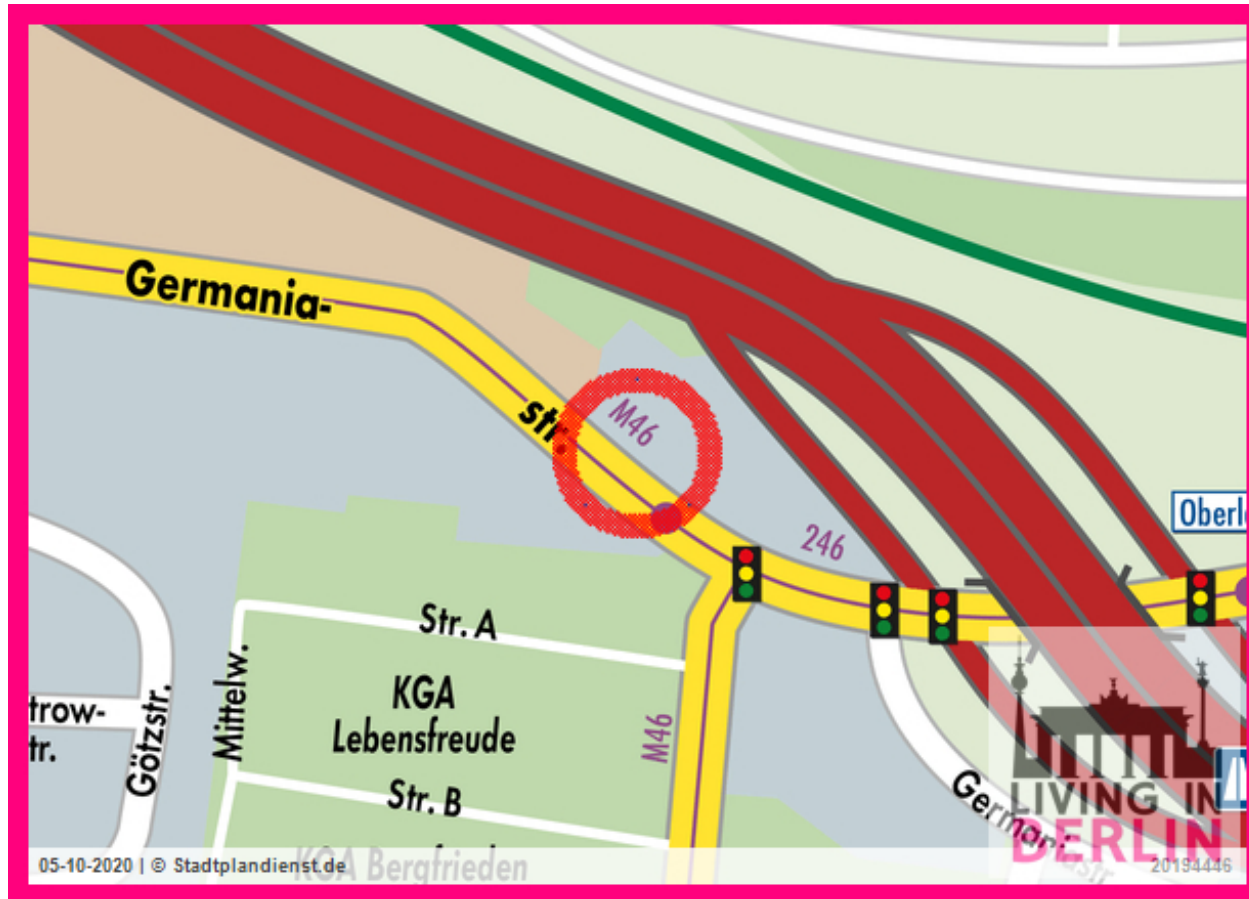

Lageplan

Lage